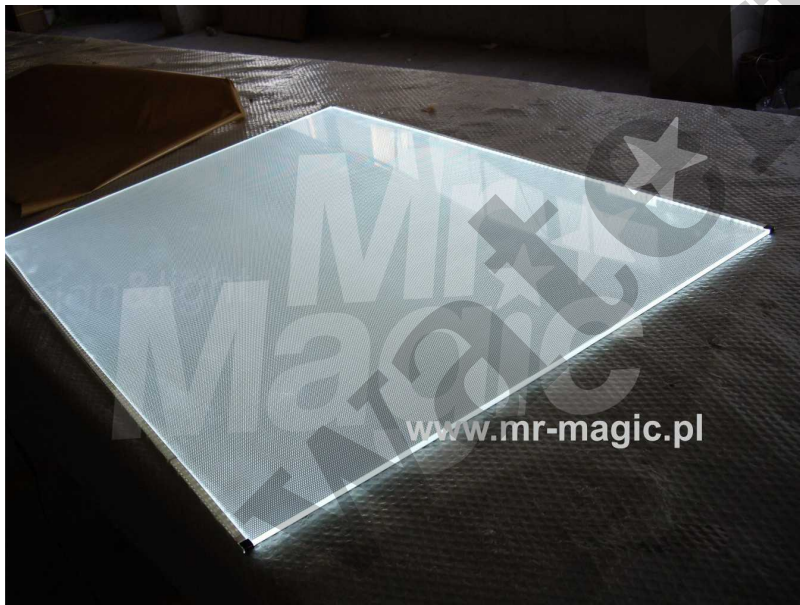

Panel LED - Na wymiar

Cena : 799,00 zł

Dostępność : **Na zamówienie**

Stan magazynowy : **bardzo wysoki**

Średnia ocena : **brak recenzji**

Panel LED - na wymiar - na zamówienie

- Magic Crystal Panel LED innowacyjna technologia podświetleń,
- Ultra cienki: już od 4mm
- Doskonale sprawdza się w aranżacji nowoczesnych i stylowych wnętrz,
- Energooszczędne, wydajne źródło światła,
- Element dekoracyjny i konstrukcyjny mebli, podłóg, ścian, sufitów.
- Niezastąpiony w reklamie.
- Zapewnia komfort oświetlenia, tworzy niepowtarzalny klimat, przyjemnie wpływa na jakość wizualną wnętrz.
- Podświetlenie Magic Panel LED - z powodzeniem wypiera oświetlenie halogenowe, czy misternie utkane taśmy LED.
- Kolor podświetlenia: Biały lub RGB
- Maksymalny wymiar: 2000x3000mm
- Wykonujemy Panele LED na wymiar, na zamówienie, według preferencji klienta!!!

Watermark

Sign&Light
Lighting Technology

LED Panel

<http://www.mr-magic.pl>

LED Panel

01

Grubość: od 4mm - w ramie lub bez

02

Panel LED - Dostępny w wersji **RGB**

Panel LED - Super Cienki - grubość: 4mm

Opis produktu

- Magic Panel LED
- Kolor podświetlenia: Biały LED
- Zasilanie 12V
- Cena 799.00zł brutto/m2 dotyczy Panel LED, o powierzchni 1m2, liczony po obwodzie (wymiarach zewnętrznych)
- Grubość panela: 4-8mm
- W wersji bez ramy, wykończenie taśmą maskującą na obrzeżach o szerokości od 12 do 17mm
- Po dokonaniu zakupu, prosimy o kontakt w celu uzgodnienia wymiarów zewnętrznych Panela LED, ustalenia szczegółów dostawy