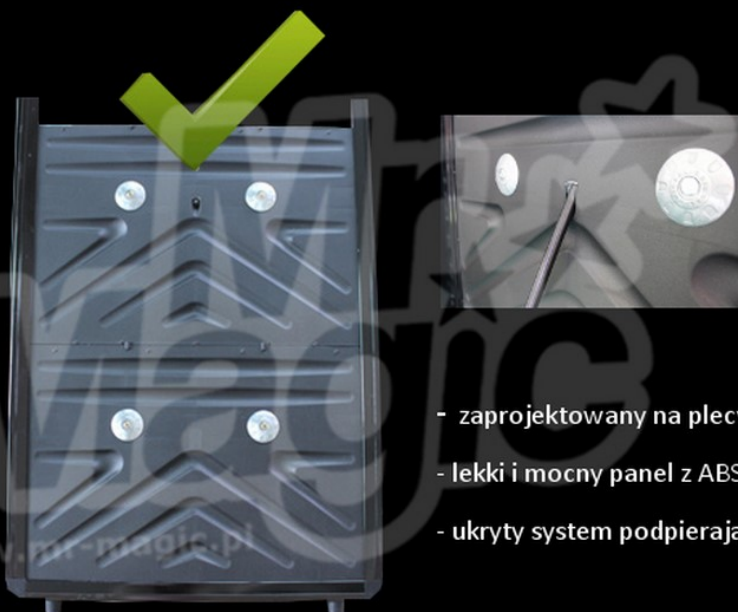

PosterMan

- typ: L - bez wyświetlacza LED
- typ: SL - z wyświetlaczem LED
- wyświetlacz LED - tekst przewijany
- kolory tekstu: niebieski, zielony, czerwony
- dużej pojemności Li-bateria 8800mAh
- czas pracy na baterii: ok. 5-7 godzin
- waga: 8kg
- w zestawie: ładowarka, szelki, podpórka

www.mr-magic.pl

PosterMan

- typ: SL z wyświetlaczem LED
- wyświetlacz LED - tekst przewijany
- kolory LED: niebieski, zielony, czerwony

www.mr-magic.pl

- typ L: bez wyświetlacza LED

PosterMan

- zaprojektowany na plecy
- lekki i mocny panel z ABS
- ukryty system podpierający

www.mr-magic.pl

PosterMan

www.mr-magic.pl

- estetyczny
- funkcjonalny
- rama zatrzaskowa OWZ- szybka wymiana plakatu
- na plecy
- wygodne, mocne szelki

PosterMan

www.mr-magic.pl

- wyświetlacz LED - pogramowalny
- teks przewijany